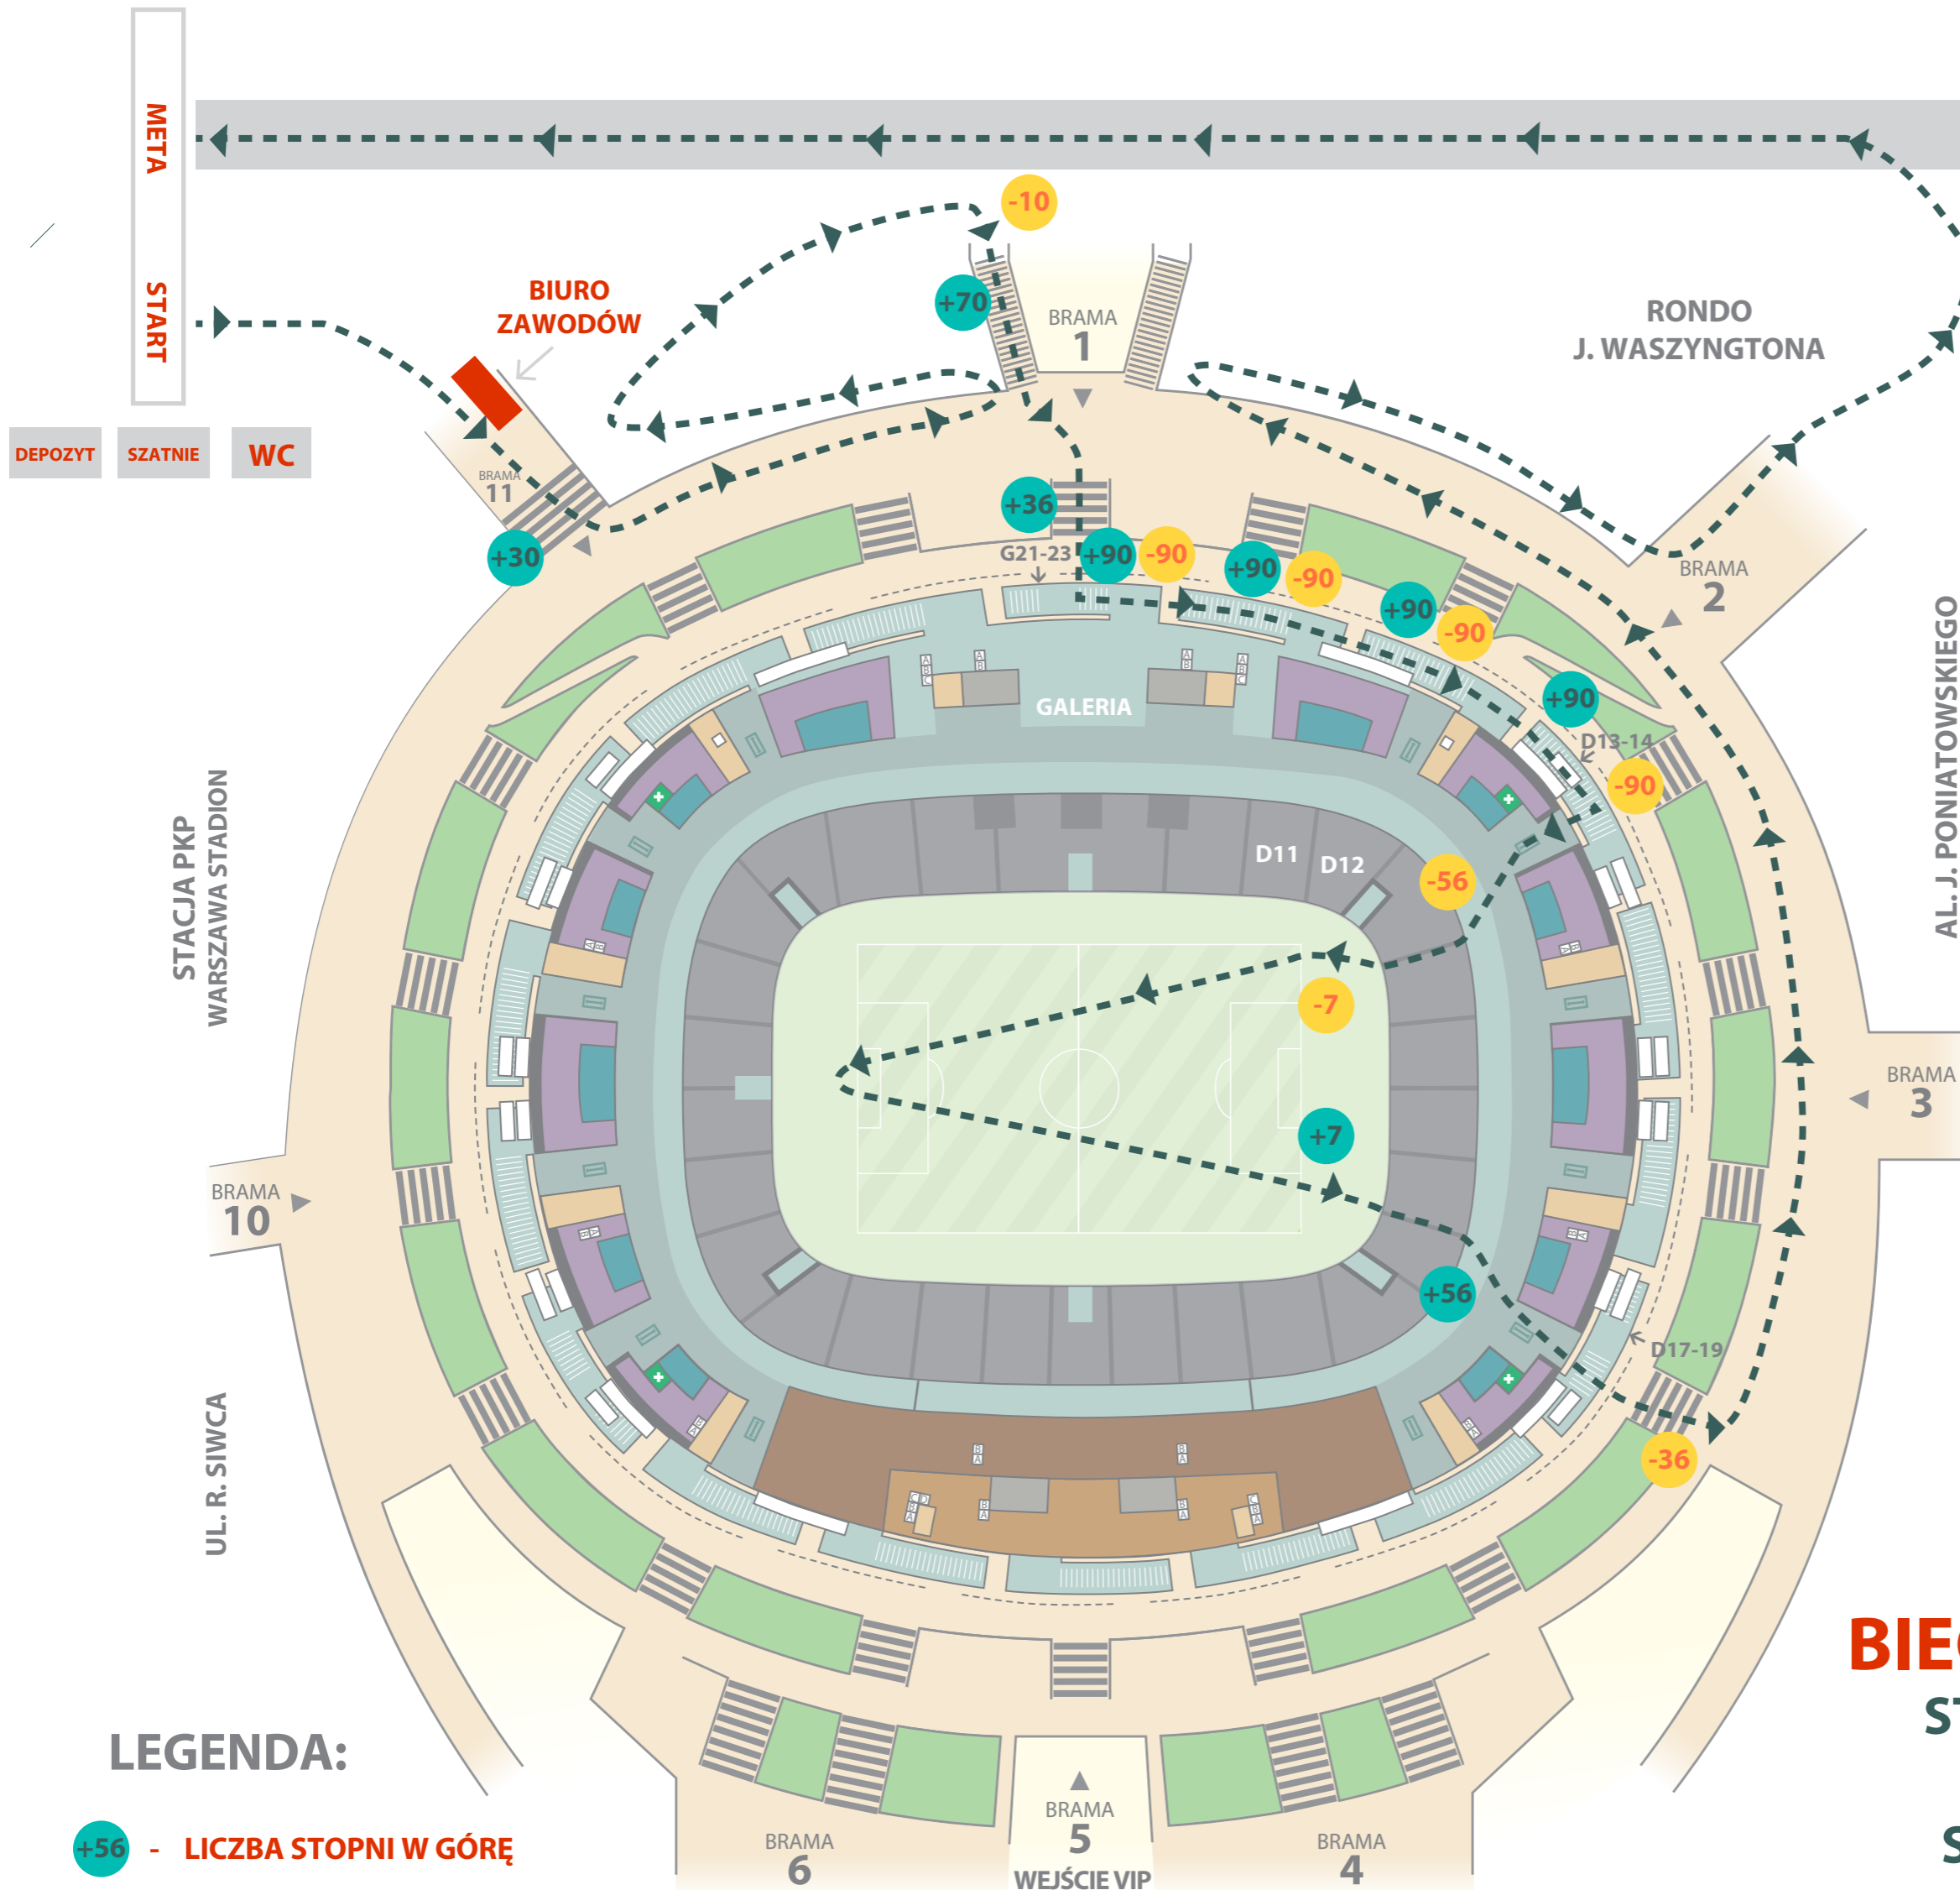

AL. ZIELENIECKA

LEGENDA:

+56 - LICZBA STOPNI W GÓRĘ

-26 - LICZBA STOPNI W DÓŁ

BIEG PO SCHODACH

STADION NARODOWY

4 SIERPNIĄ 2013

START - GODZ. 11:00